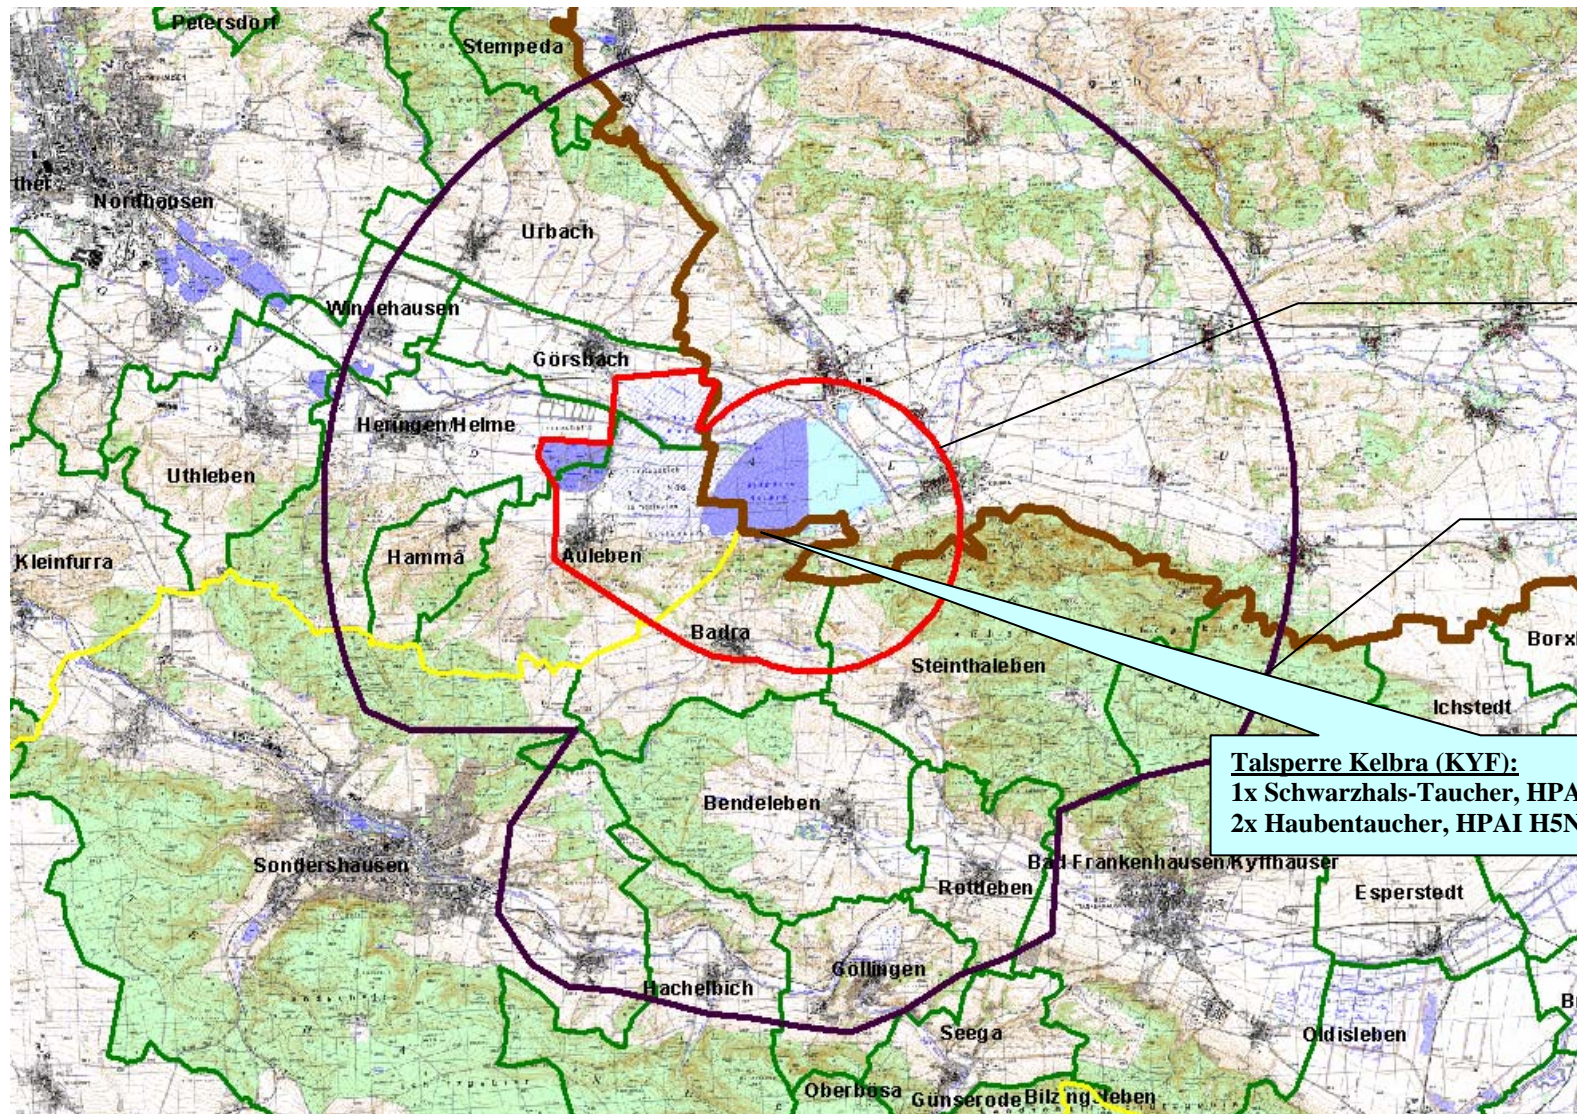

Wildvogel-Geflügelpest - Restriktionsgebiete

Talsperre Kelbra (KYF)

(Stand: 06.07.2007, 08:00 Uhr)

Sperrbezirk
(3 km-Radius)

Beobachtungsgebiet
(10 km-Radius)

Talsperre Kelbra (KYF):
1x Schwarzhals-Taucher, HPAI H5N1 positiv
2x Haubentaucher, HPAI H5N1 positiv